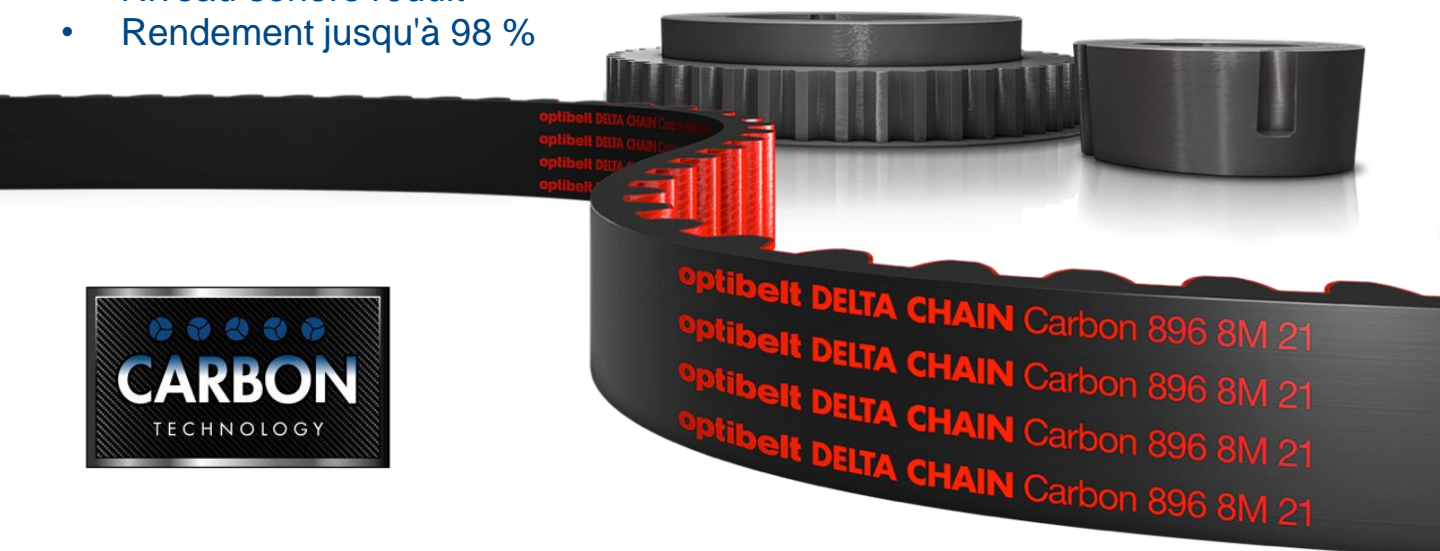

# COURROIES DENTÉES HAUTE PERFORMANCE

optibelt **DELTA CHAIN** Carbon  
Gamme 8MDC

## PUISSANCE TRANSMISSIBLE DOUBLÉE

- Jusqu'à 100 % de puissance supplémentaire comparée à la courroie dentée haute performance
- Particulièrement adaptée aux sollicitations et pour les couples élevés
- Fonctionne avec les poulies dentées optibelt ZRS DC (ou CTD et PC)
- Dos lisse pour utilisation avec un galet
- Très bonne résistance à l'usure.
- Niveau sonore réduit
- Rendement jusqu'à 98 %

**52 références disponibles** depuis notre entrepôt en Allemagne

**Longueurs:** 640 / 720 / 800 / 896 / 960 / 1000 / 1040 / 1120 / 1200 / 1224 / 1280 / 1440 / 1600 / 1760 / 1792 mm

**Largeurs :** 12 / 21 / 36 / 62 mm